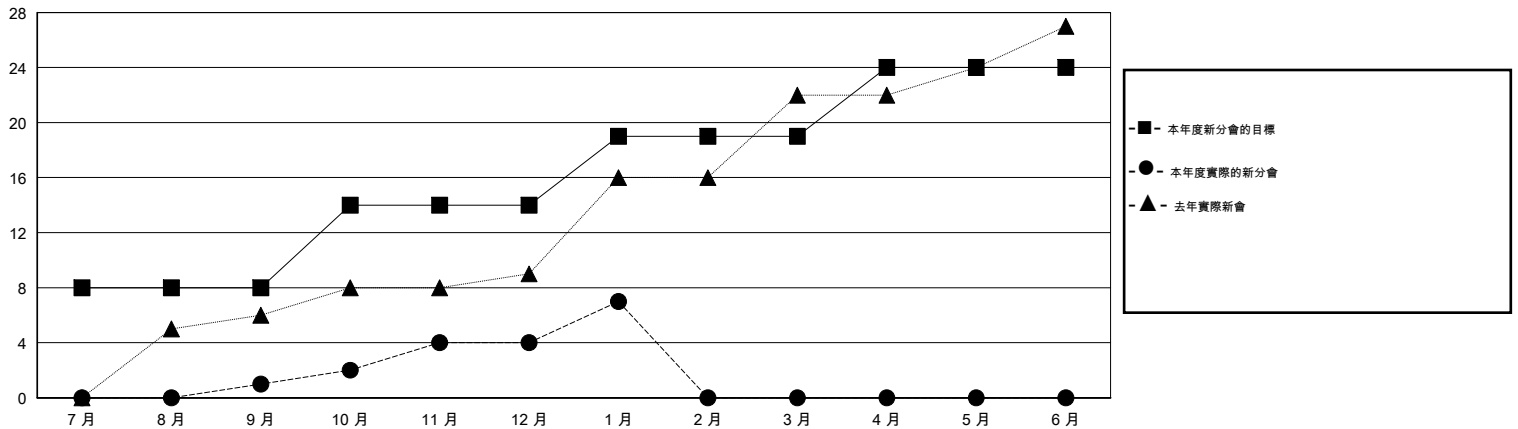

MONTHLY MEMBERSHIP PROGRESS REPORT

District 386

Results as of: 1/31/2015

GMT: WUSHUN XU

地點 CHINA

GMT憲章區 5

分會				
成果 2014-2015				
季	新分會目標	新會	會員流失的分會	淨增/減
7月/8月/9月	8	1	2	-1
10月/11月/12月	6	3	0	3
1月/2月/3月	5	3	0	3
4月/5月/6月	5	0	0	0

位會員@每位須繳				
成果 2014-2015				
季	新會員目標	增加的授證/新會員	退會人數	淨增/減
7月/8月/9月	390	355	31	324
10月/11月/12月	240	280	136	144
1月/2月/3月	200	268	230	38
4月/5月/6月	50	0	0	0

目標與實際新會累積