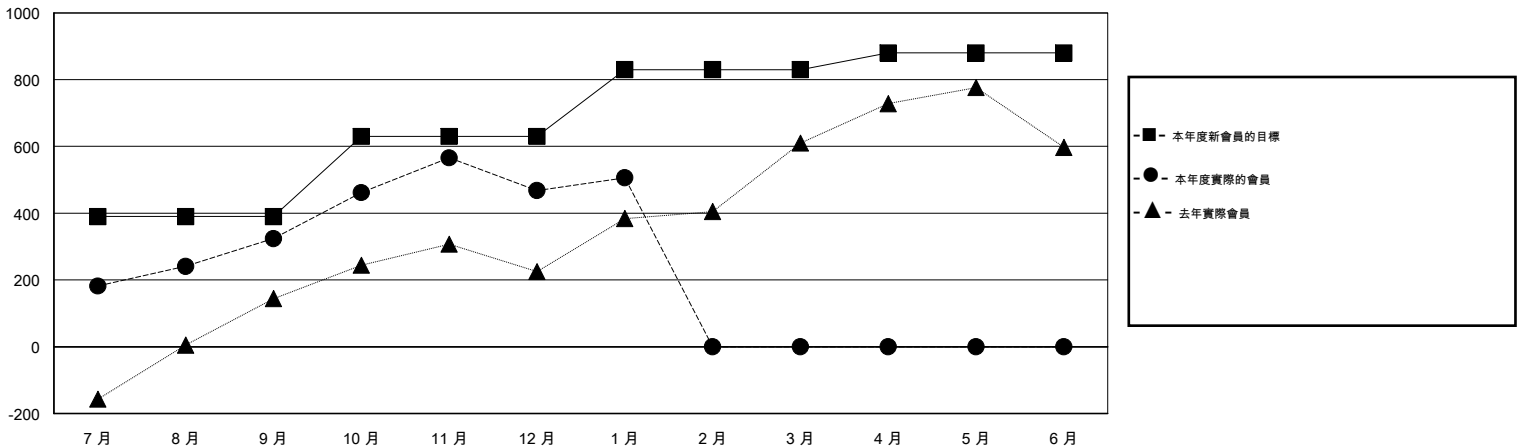

目標和實際會員累積

已取消的分會: 2	94 CLUBS OF 108 增添1位或以上的新會員	性別分佈
放棄的會員		男 1,939 (56.51%)
過世 0		女 1,492 (43.49%)
分會已取消 0	點擊這裡取得健康評估資料	家庭單位會員 306
其他 397		戶長 148
總計 397		非戶長 158